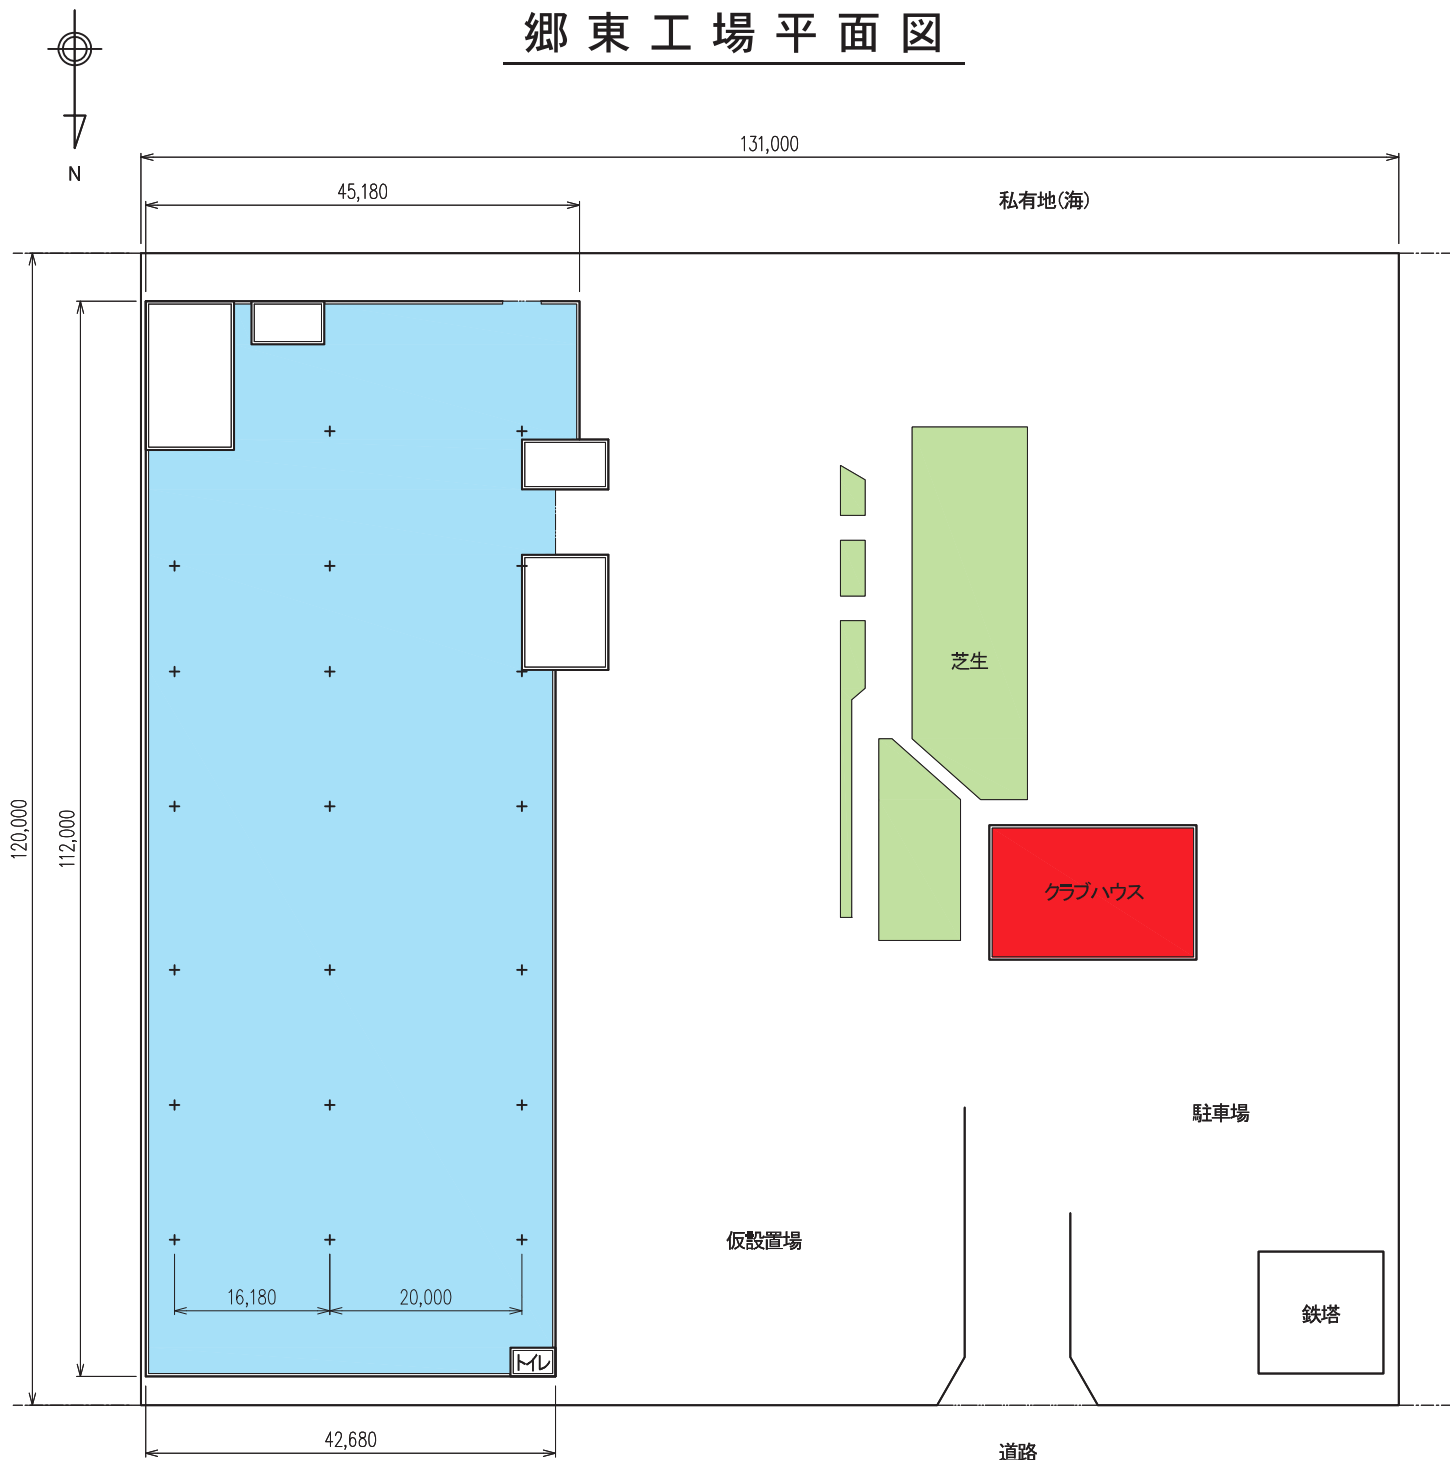

郷東工場平面図

工場建家主要部断面図